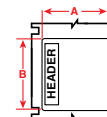

Part No.	Colour	Ribbon Width (mm)	Colour Panel Length (mm)	Overall Length (mm)	Typical Yield From Ribbon
FOUR COLOUR PANEL RIBBONS					
13531	Black Red Blue Yellow	158.0	381.0	60.9	30 x 356mm long labels
13533	Black Red Blue Yellow	158.0	203.2	60.9	50 x 203.2mm long labels
13535	Black Red Blue Green	158.0	381.0	60.9	30 x 356mm long labels
13537	Black Red Blue Green	158.0	203.2	60.9	50 x 203.2mm long labels
13530	Black Red Blue Yellow	223.5	381.0	60.9	30 x 356mm long labels
13532	Black Red Blue Yellow	223.5	203.2	60.9	50 x 203.2mm long labels
13534	Black Red Blue Green	223.5	381.0	60.9	30 x 356mm long labels
13536	Black Red Blue Green	223.5	203.2	60.9	50 x 203.2mm long labels

B-595 Pre-Printed Pre-Cut Blank Sign Headers

Allows printer to create multicolour signs fast - in a single print pass. Headers meet AS 1319 standard for Danger and Warning.

Figure 70

Part No.	Diagram	Fits Printer Model	Legend	Label Height A (mm)	Label Width B (mm)	Labels Per Roll	Rec. Ribbon
140889	Fig. 70	BBP85		254.0*	355.6	40	13510
130756	Fig. 70	BBP85		177.8	254.0	60	13510
130755	Fig. 70	BBP85		101.6	152.4	95	13511
140890	Fig. 70	BBP85		254*	355.6	40	13510
130765	Fig. 70	BBP85		177.8	254.0	60	13510
130764	Fig. 70	BBP85		101.6	152.4	95	13511
140885	Fig. 70	BBP85		254.0*	355.6	40	13510
130762	Fig. 70	BBP85		177.8	254.0	60	13510
130761	Fig. 70	BBP85		101.6	152.4	95	13511
140883	Fig. 70	BBP85		254.0*	355.6	40	13510
132393	Fig. 70	BBP85		177.8	254.0	60	13510
140884	Fig. 70	BBP85		254.0*	355.6	40	13510
132395	Fig. 70	BBP85		177.8	254.0	60	13510