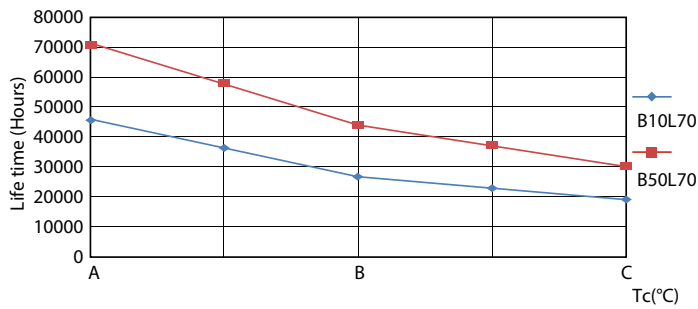

## Photometric data

LEDtube MAS 8,9W G13 1600lm 850

LEDtube MAS 8,9W G13 1500lm

Photometric data

LEDtube MAS 8,9W G13 1600lm 850

Lifetime

LEDtube MAS 8,9W 70K LumenVsTc

LEDtube\_70K-LED