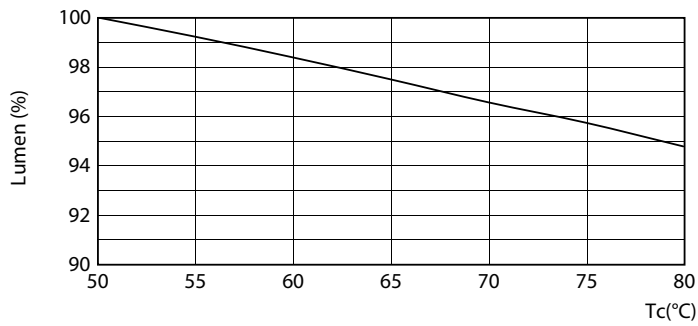

## Photometric data

LEDtube MAS 8,9W G13 1600lm 850

LEDtube MAS 8,9W G13 1500lm

Photometric data

LEDtube MAS 8,9W G13 1600lm 850

Lifetime

LEDtube MAS 8,9W 70K LumenVsTc

LEDtube\_70K-LED